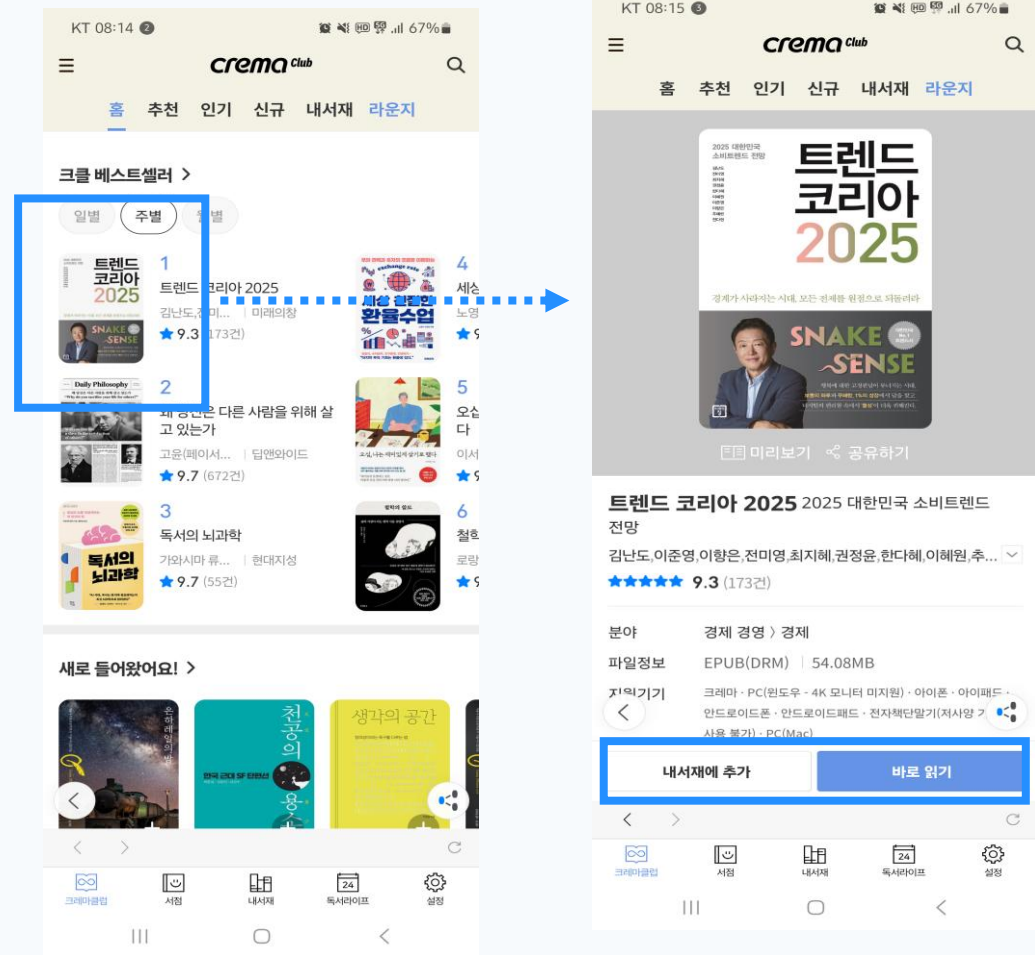

이용방법

PC/MOBILE WEB 접속

도서 선택 후 바로 읽기 시 PC VIEWER & MOBILE APP 자동 설치 및 실행, 책 읽기

PC

MOBILE